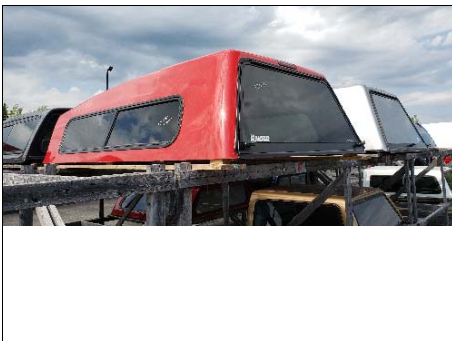

T-100 1995-1999, Ext Cab, 6.5 pieds

650,00 \$

USAGÉE

Fabricant: Leer

Modèle: 122

Couleur: 3H7, Rouge

Hauteur: Haute

Options: Vitres de côté coulissantes et vitres fixes, vitre avant coulissante, 2-poignées avec serrures

Condition: Usagée

Inventaire # 13090 **Véhicule:**

Tundra 2007-2013, Double Cab, 8 pieds

1 095,00 \$

USAGÉ

Fabricant: Raider

Modèle: Viewliner

Couleur: 3L5, Rouge

Hauteur: Haute

Options: Vitres de côté coulissantes, Vitre avant coulissante et amovible, 2-poignées avec serrures

Condition: Usagée, excellent état

Inventaire # 11646 **Véhicule:**

Tundra 2007-2013, Reg Cab, 8 pieds

995,00 \$

USAGÉE

Fabricant: Fibrobec-ARE

Modèle: E-Quattro

Couleur: 1D6, Silver

Hauteur: Basse

Options: Aucune vitres de côté, porte arrière avec insertion en aluminium peinte, poignée centrale avec serrure