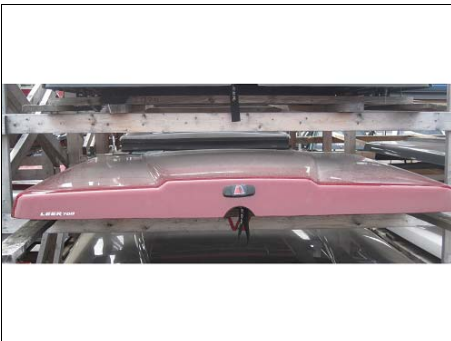

Fabricant: Leer

Modèle: 700

Couleur: A15, Bourgogne

Options: Finition intérieure en tapis, poignée pivotante avec serrure

Condition: Usagé, chip contour côté chauffeur