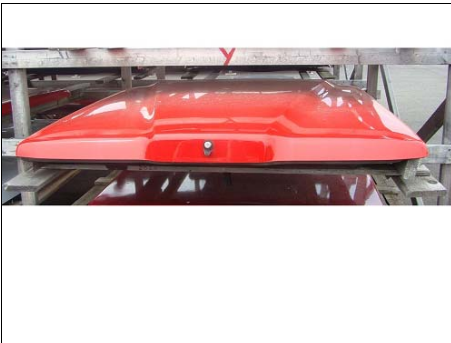

Frontier 2000-2004, 4 portes, 5 pieds

395,00 \$
USAGÉ

Fabricant: Leer

Modèle: 700

Couleur: AG2, Rouge

Options: Finition intérieure en tapis, serrure à bouton
poussoir

Condition: Usagé

Inventaire # **2003** *Véhicule:*

Frontier 2000-2004, 4 portes, 5 pieds

395,00 \$
USAGÉ

Fabricant: Leer

Modèle: 700

Couleur: KH3, Noir

Options: Finition intérieure en tapis, serrure à bouton
poussoir

Condition: Usagé

Inventaire # **2002** *Véhicule:*

Frontier 2000-2004, 4 portes, 5 pieds

395,00 \$
USAGÉ

Fabricant: Leer

Modèle: 700

Couleur: KH3, Noir

Options: Finition intérieure en tapis, serrure à bouton
poussoir

Condition: Usagé

16597 boul. Curé Labelle, Mirabel, Québec, J7J 2G7
Tél.: 450-431-2277
Fax : 450-436-9562 Info@CampeurMirabel.ca
Sans frais : 1-866-605-2277 www.CampeurMirabel.ca