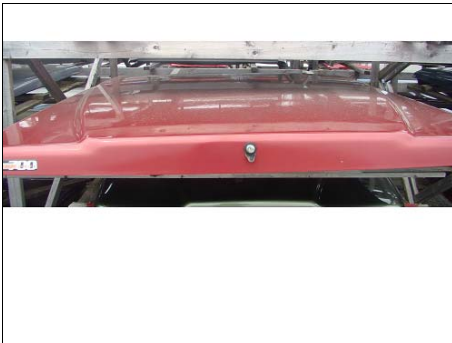

TOYOTA

Couverts usagées

TUNDRA

Inventaire # **2013** **Véhicule:**

Tundra 2000-2006, 6.5 pieds

295,00 \$
USAGÉ

Fabricant: Leer

Modèle: 700